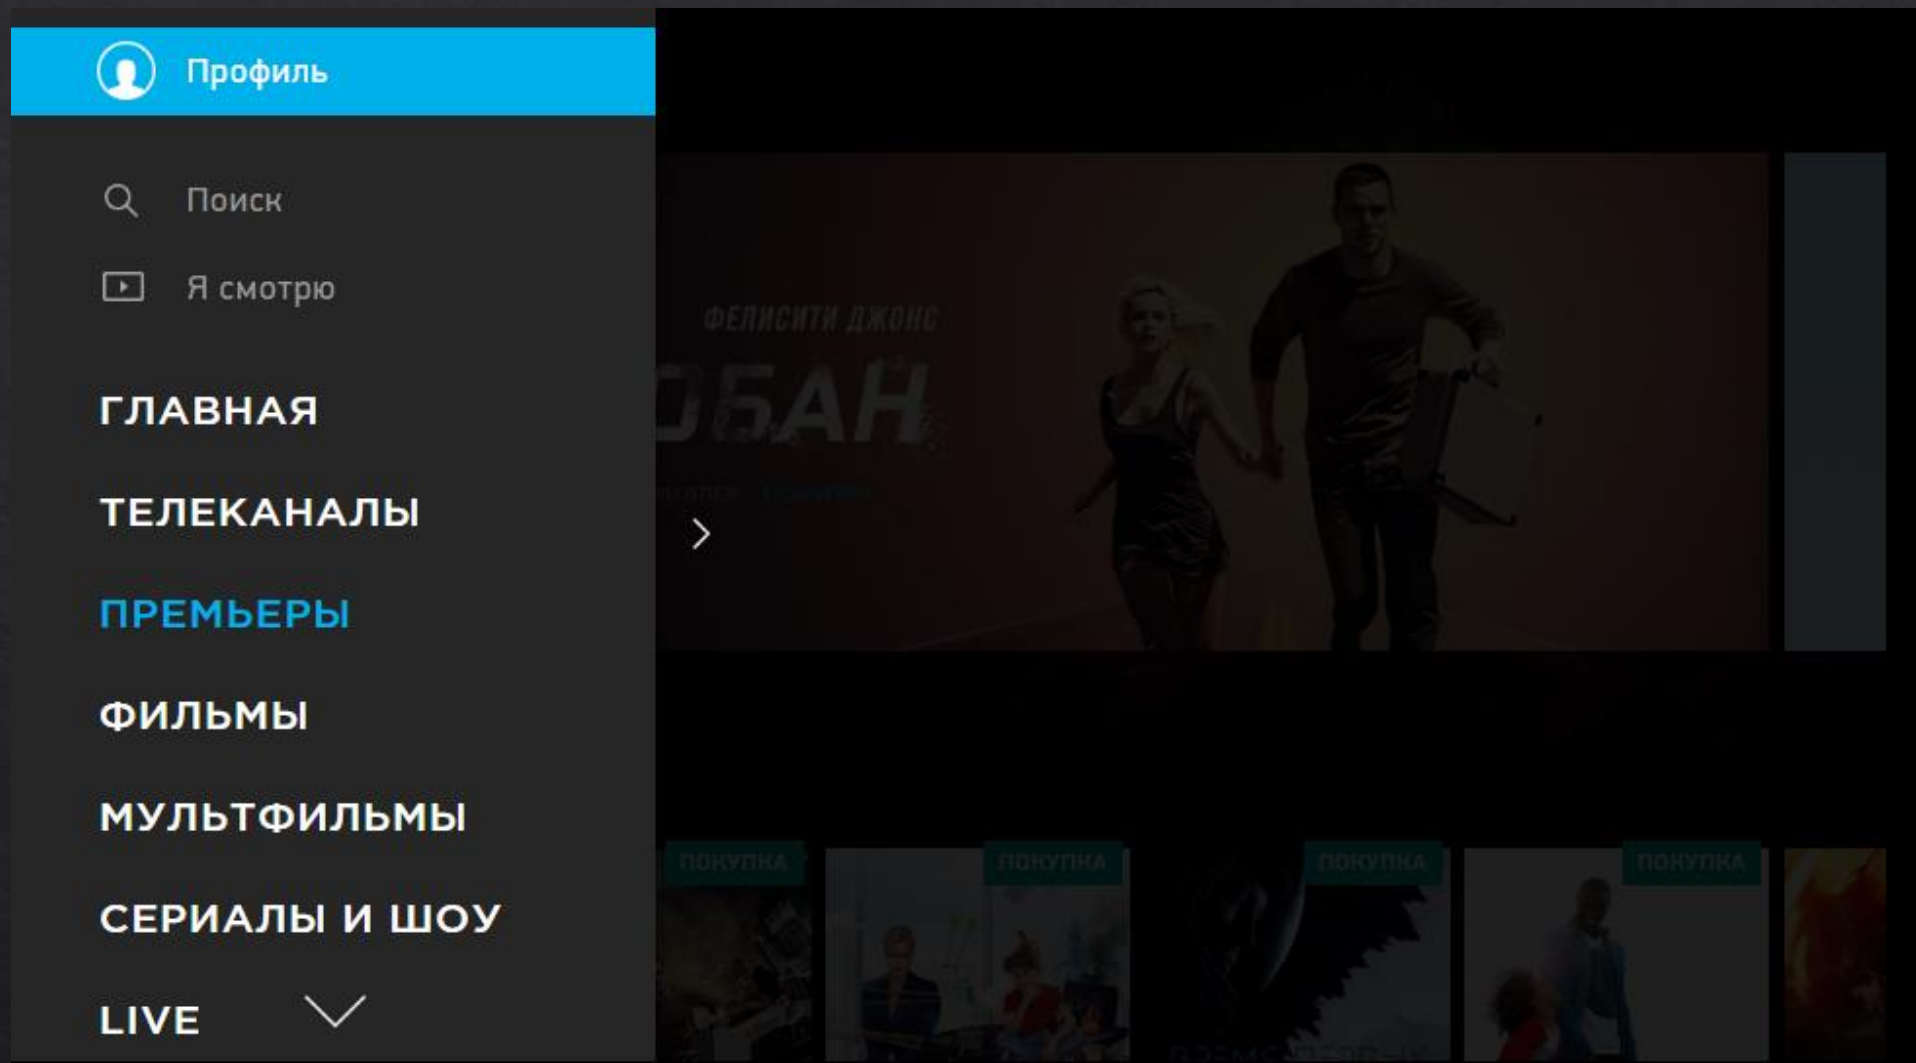

После установки и входа в приложение MEGOGO на телевизоре войдите в меню нажатием кнопки «влево» и выберите раздел «Профиль»

Выберите и войдите в раздел «Авторизация»

Профиль

Авторизация

Объедините ваш
профиль и смотрите
фильмы на всех
устройствах