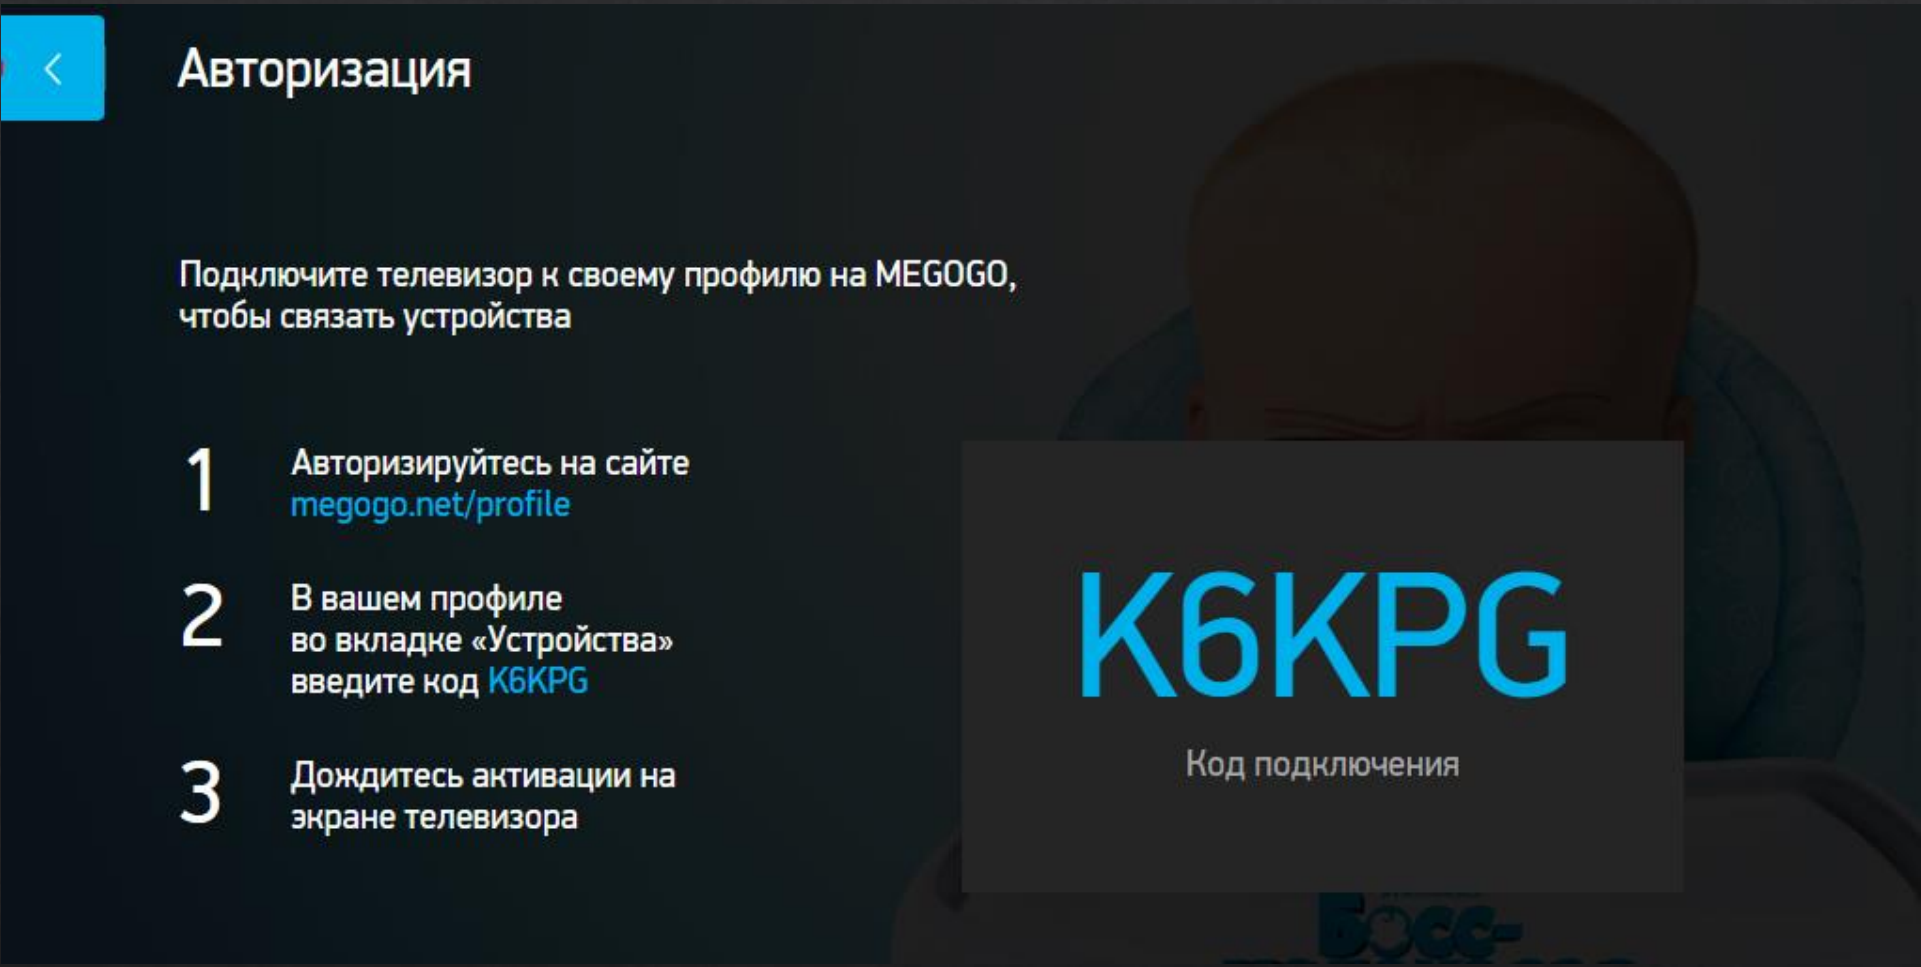

После установки и входа в приложение MEGOGO на телевизоре войдите в меню нажатием кнопки «влево» и выберите раздел «Профиль»

Выберите и войдите в раздел «Авторизация»

Профиль

Авторизация

Объедините ваш
профиль и смотрите
фильмы на всех
устройствах

Введите промокод
активации под

СТРАШНИКИ

На экране отобразится код авторизации, который необходимо будет ввести в профиле на сайте megogo.net

Авторизация

Подключите телевизор к своему профилю на MEGOGO, чтобы связать устройства